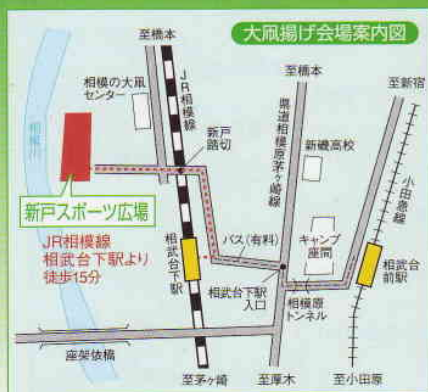

相模の
日本一

大風

2008年

まつり

5月4日5日

午前10時～午後4時

新相模原市誕生

会場：新戸スポーツ広場

128畳が、空に舞い上がる!!

大風まつり出演団体

5日 10:00～

相模無鉄砲太鼓 (太鼓ワークショップあり)

2007年題字「悠風」 撮影・加畑薫氏

主催：相模の大風まつり実行委員会・新戸大風保存会 協力：新戸自治会連合会 相模原商工会議所青年部

相模の大凧

大凧の由来